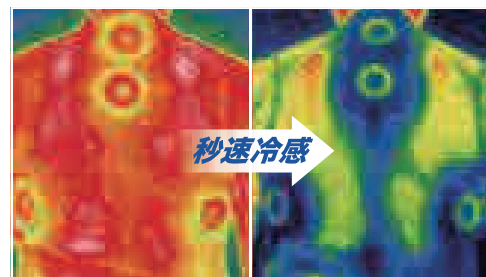

内側仕様

両側バッテリー
ポケット

今主流の Type-C
そして、ハイパーの 20,000mAh

アイスパッド取付孔
(直径約60mm)

ブルーアルミ加工
(アイスパッド)

(4) ブラック

電源ON/OFF (3秒長押し)	3: 強 (赤)	2: 中 (青)	1: 弱 (黄)
アイスパッド表面温度 (環境温度より)	-23℃ 連続	-23℃(5秒) ▶ -13℃(20秒) 繰り返し	-13℃ (連続)
連続稼働時間	約 5 時間	約 8.5時間	約 9.5時間

着用時の表面温度イメージ

ご使用上の注意

- 本製品の上にアウターを着用することはできません。アイスパッドの排熱口が塞がれ、パッド面(冷感面)が温感になり機能低下や故障の原因になります。
- 本製品の上にファン付きウェアを重ねて着用することは可能ですが、衣服内への粉塵やホコリの侵入を軽減するため、ファン付ウェアのファンにフィルターをご使用ください。
- 粉塵による故障は保証対象外となります。粉塵の多い環境でのご使用はお避けください。
- 取扱説明書をよく読み、正しく理解されたうえでご使用ください。